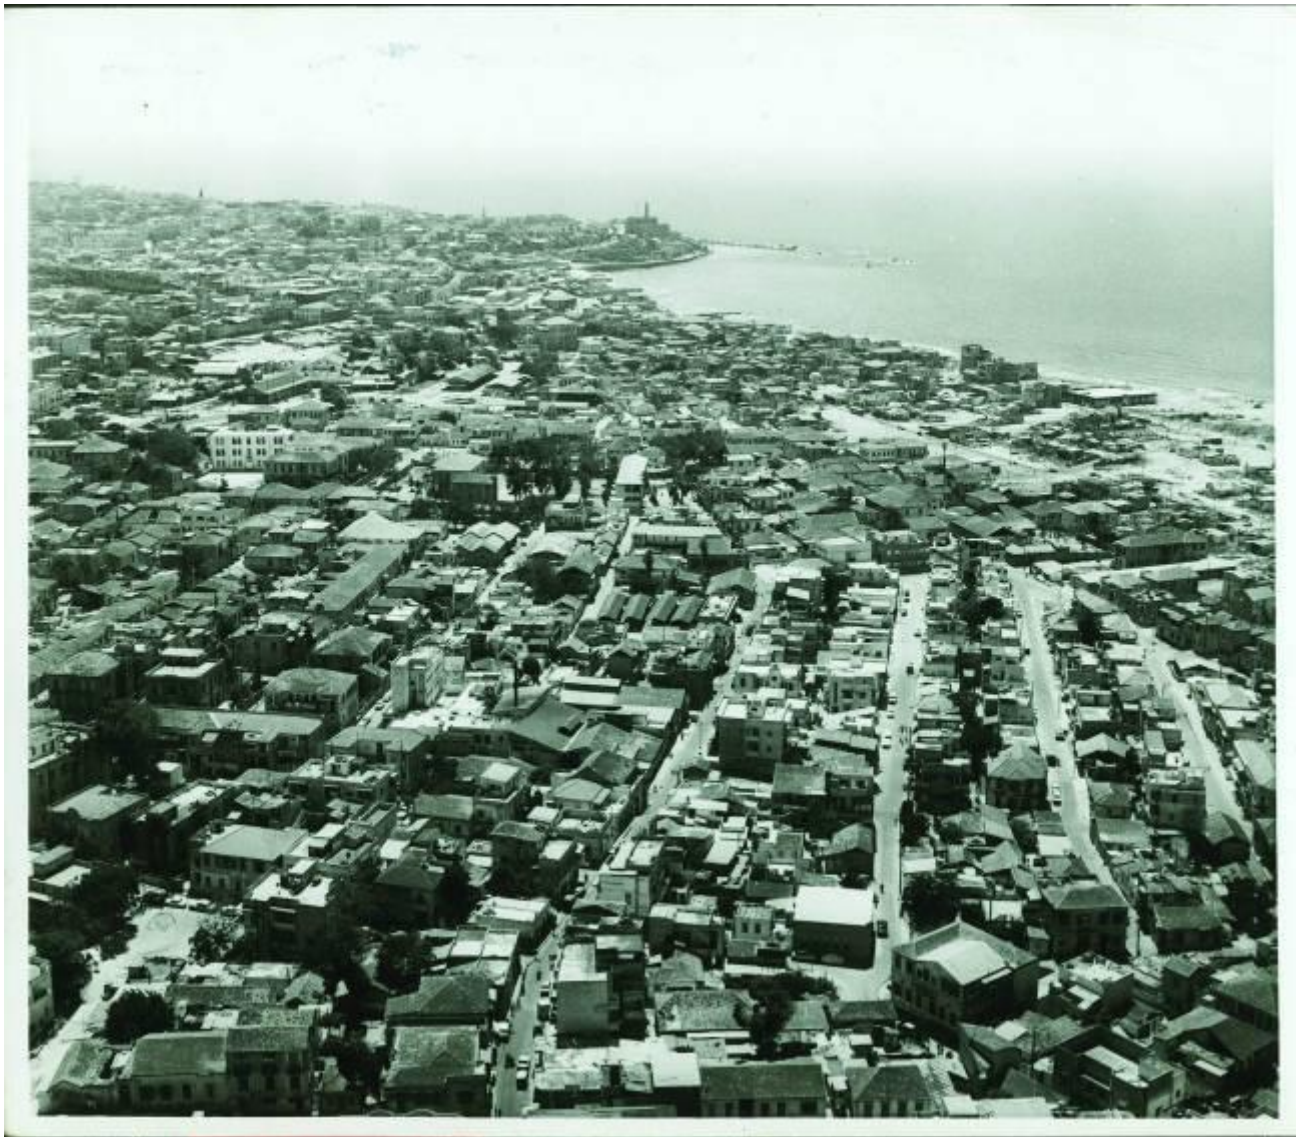

# “Back to the Sea”

Israeli pavilion, the 9th international architecture exhibition, 2004

*fig. 2—KORBMANN smokes a nargila at Tel Aviv's beachfront, 1920s*

119א  
Tel-Aviv תל-אביב  
On the Seaside על שפת הים

149  
JAFFA, GENERAL VIEW WITH TEL-AVIV.

סראה נף של יפו ותל־אביב

**BACK TO THE SEA**

metamorph-Israel

הוא יודע ללכת...  
 על הרוב...  
 על הרוב...  
 על הרוב...

metamorph-Israel

ככר אתרים  
מראה ממערב

ATARIM PIAZZA  
VIEW FROM THE WEST

FROM LEFT TO RIGHT:

HOTEL NACHLAT CHEN  
CLAL BUILDING  
ATARIM PIAZZA (4 LEVELS)  
KALKOM HOTEL  
DIPLOMAT HOTEL  
COSMOPOLITAN HOTEL

מצב קיים

**BACK TO THE SEA**

metamorph-Israel

**BACK TO THE SEA**

metamorph-Israel

**BACK TO THE SEA**

metamorph-Israel